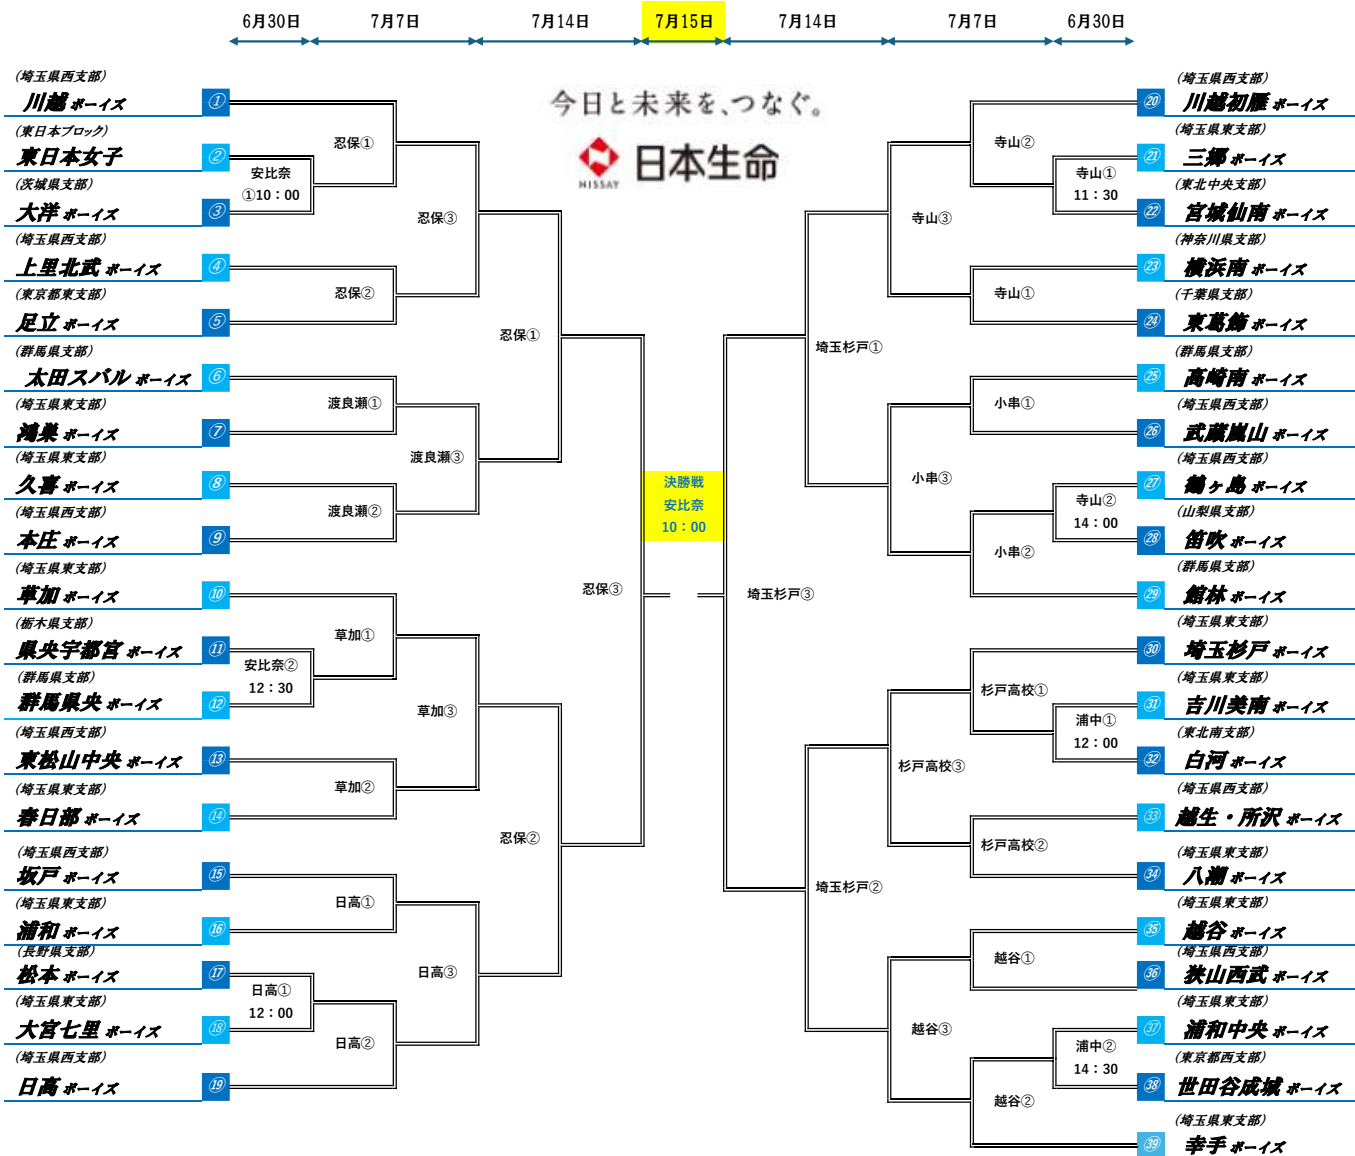

第10回 日本少年野球 ニッセイカップ ジュニア大会

受付 : 令和6年6月30日(日) 7:30~ 安比奈親水公園野球場B面
 開会式 : 令和6年6月30日(日) 8:30~ 安比奈親水公園野球場B面
 開催日程 : 令和6年6月30日(日)、7月7日(日)、7月14日(日)、7月15日(祝)、予備日:21日(日)
 登録用紙 : A4用紙5部を本部へ提出
 選手宣誓 : 川越ボーイズ 近藤 優明 主将
 審判 : 準々決勝までは、各チーム2名準備(当該試合)
 閉会式 : 決勝戦終了後に実施

※試合開始時間については、初日のみ開会式の関係で各球場毎に異なりますので、当日の各球場責任者の指示に従ってください。
 ※2日目の試合開始時間につきましては、① 9:00~ ② 11:30~ ③ 14:00~と致します。
 ※若い番手が1塁側ベンチとなります。

安比奈	安比奈親水公園野球場B面	埼玉県川越市大字安比奈新田字下屋敷140-1
忍保	忍保パブリック公園野球場	埼玉県児玉郡上里町忍保1160
渡良瀬	渡良瀬スポーツ広場野球場C面	群馬県太田市只上町2862-7
草加	草加ボーイズグラウンド	茨城県坂東市桐木564
日高	日高ボーイズグラウンド	埼玉県日高市南平沢(日高ボーイズ宮ヶ谷C)
寺山	寺山緑地グラウンド	埼玉県川越市寺山587-1
小串	小串TCボールパーク	群馬県高崎市吉井町小串1000 東京精密管内